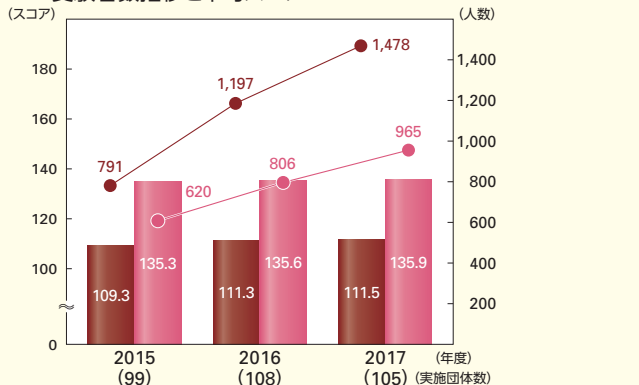

VI-1. 受験者数推移と平均スコア