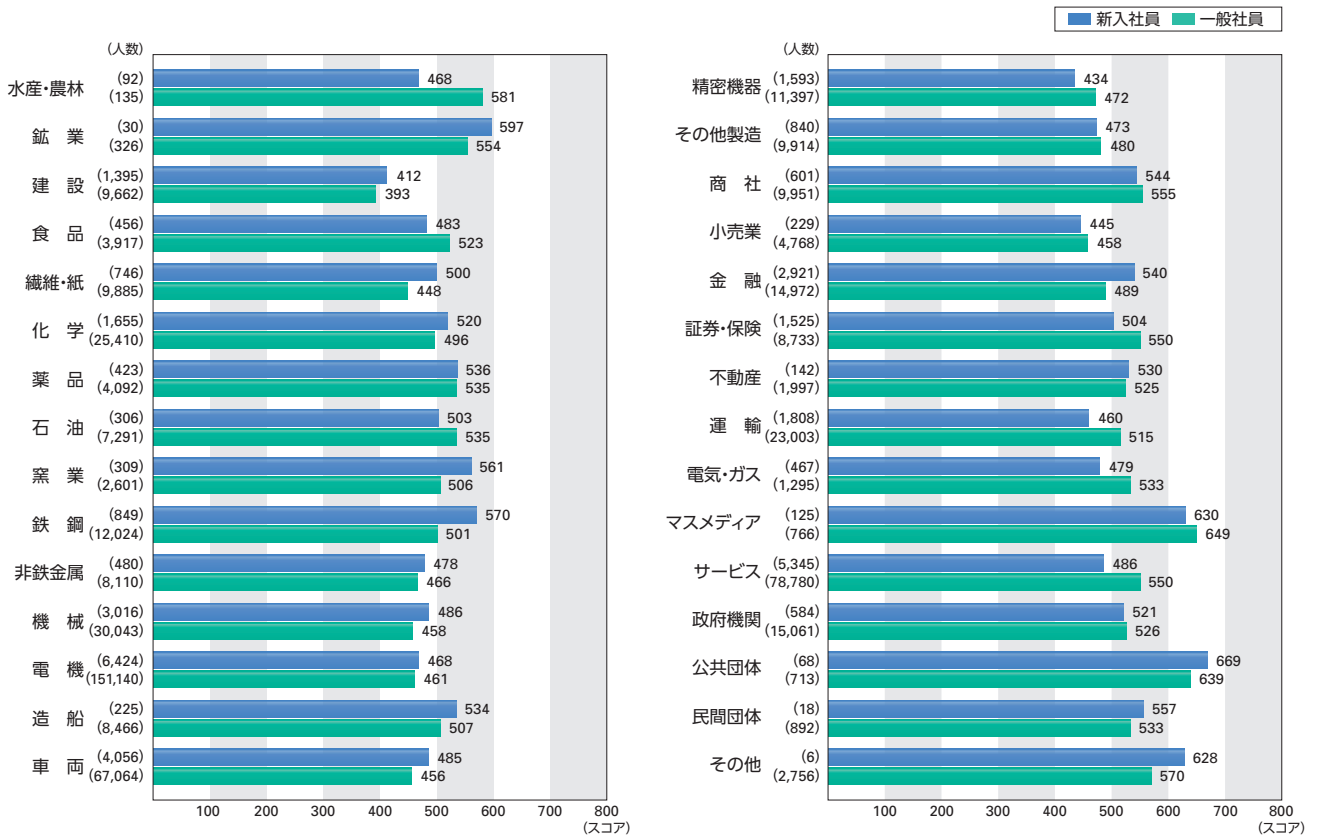

II 新入社員／一般社員の業種別平均スコア比較