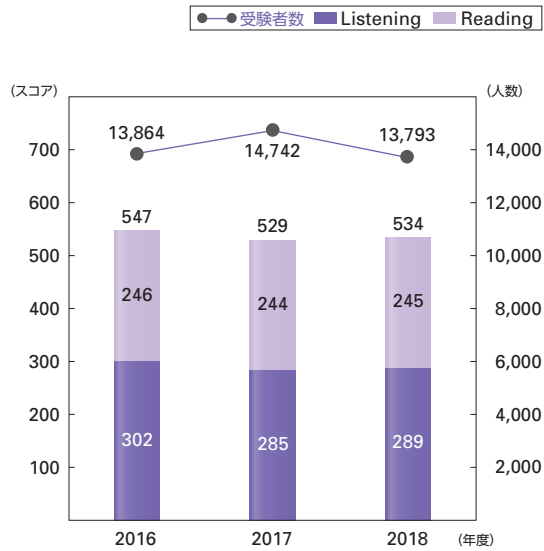

IV 新入社員 文理別(最終学歴)の受験者数推移と平均スコア

文系