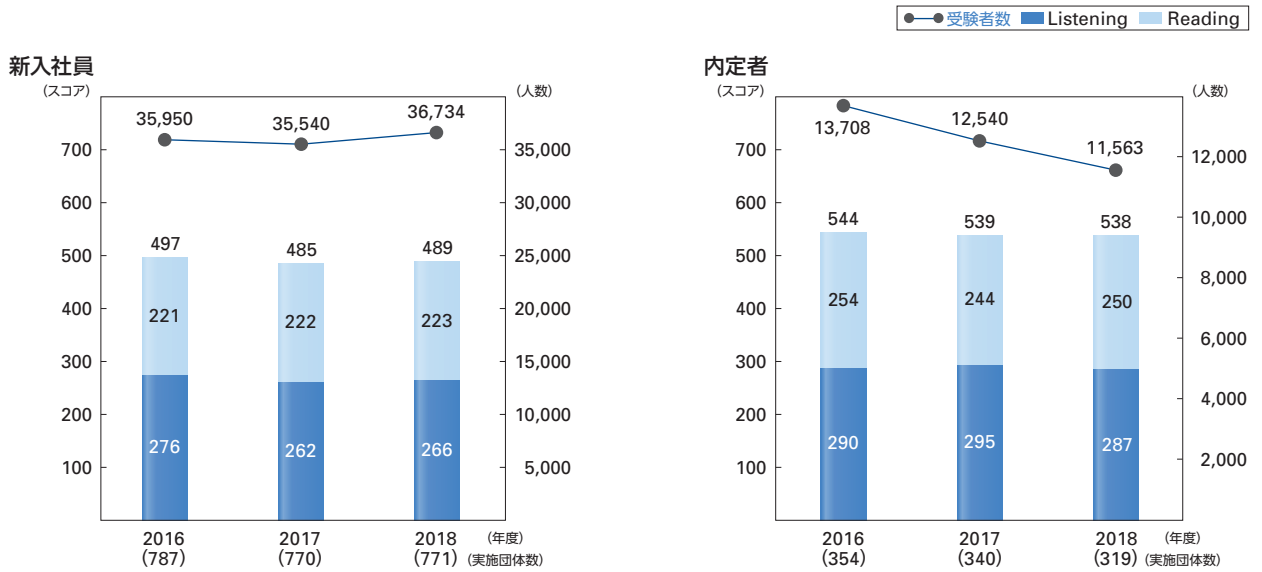

2018年度 新入社員 TOEIC® Listening & Reading 最新データ

新入社員は2018年4月1日から5月31日まで、内定者は2017年10月1日から12月31日までのIPテストの受験者を対象にしたデータ

I 新入社員／内定者受験者数推移と平均スコア