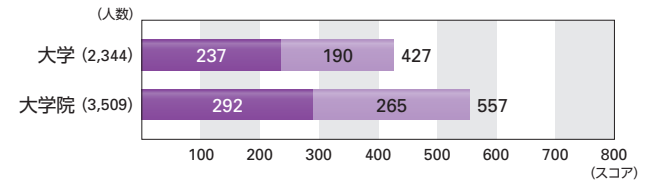

理系

科学(農業、コンピュータ・サイエンス、数学、物理学、統計学)