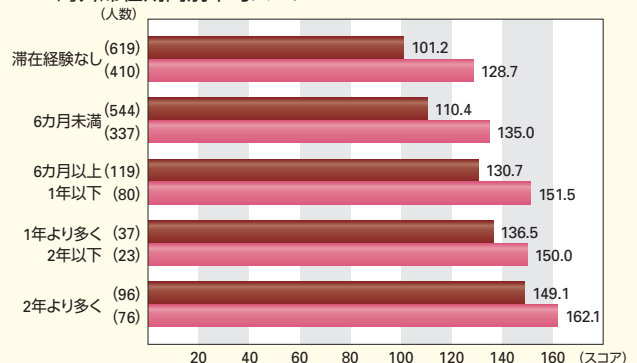

VI-2. 海外滞在期間別平均スコア