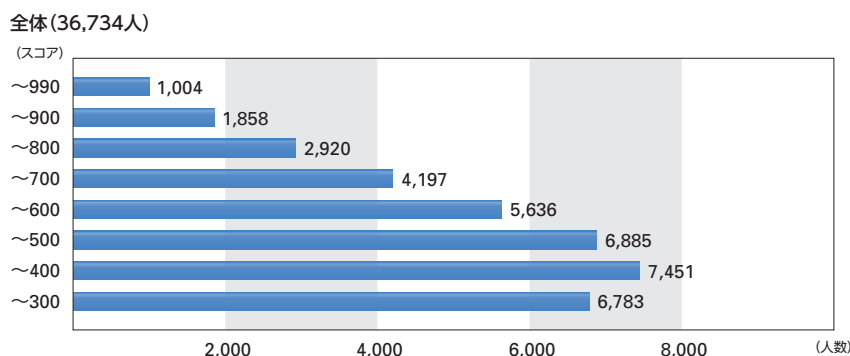

## 2018年度 新入社員 TOEIC® Listening & Reading 最新データ

新入社員は2018年4月1日から5月31日まで、内定者は2017年10月1日から12月31日までのIPテストの受験者を対象にしたデータ

### I 新入社員／内定者受験者数推移と平均スコア

### III 新入社員のTotalスコア分布