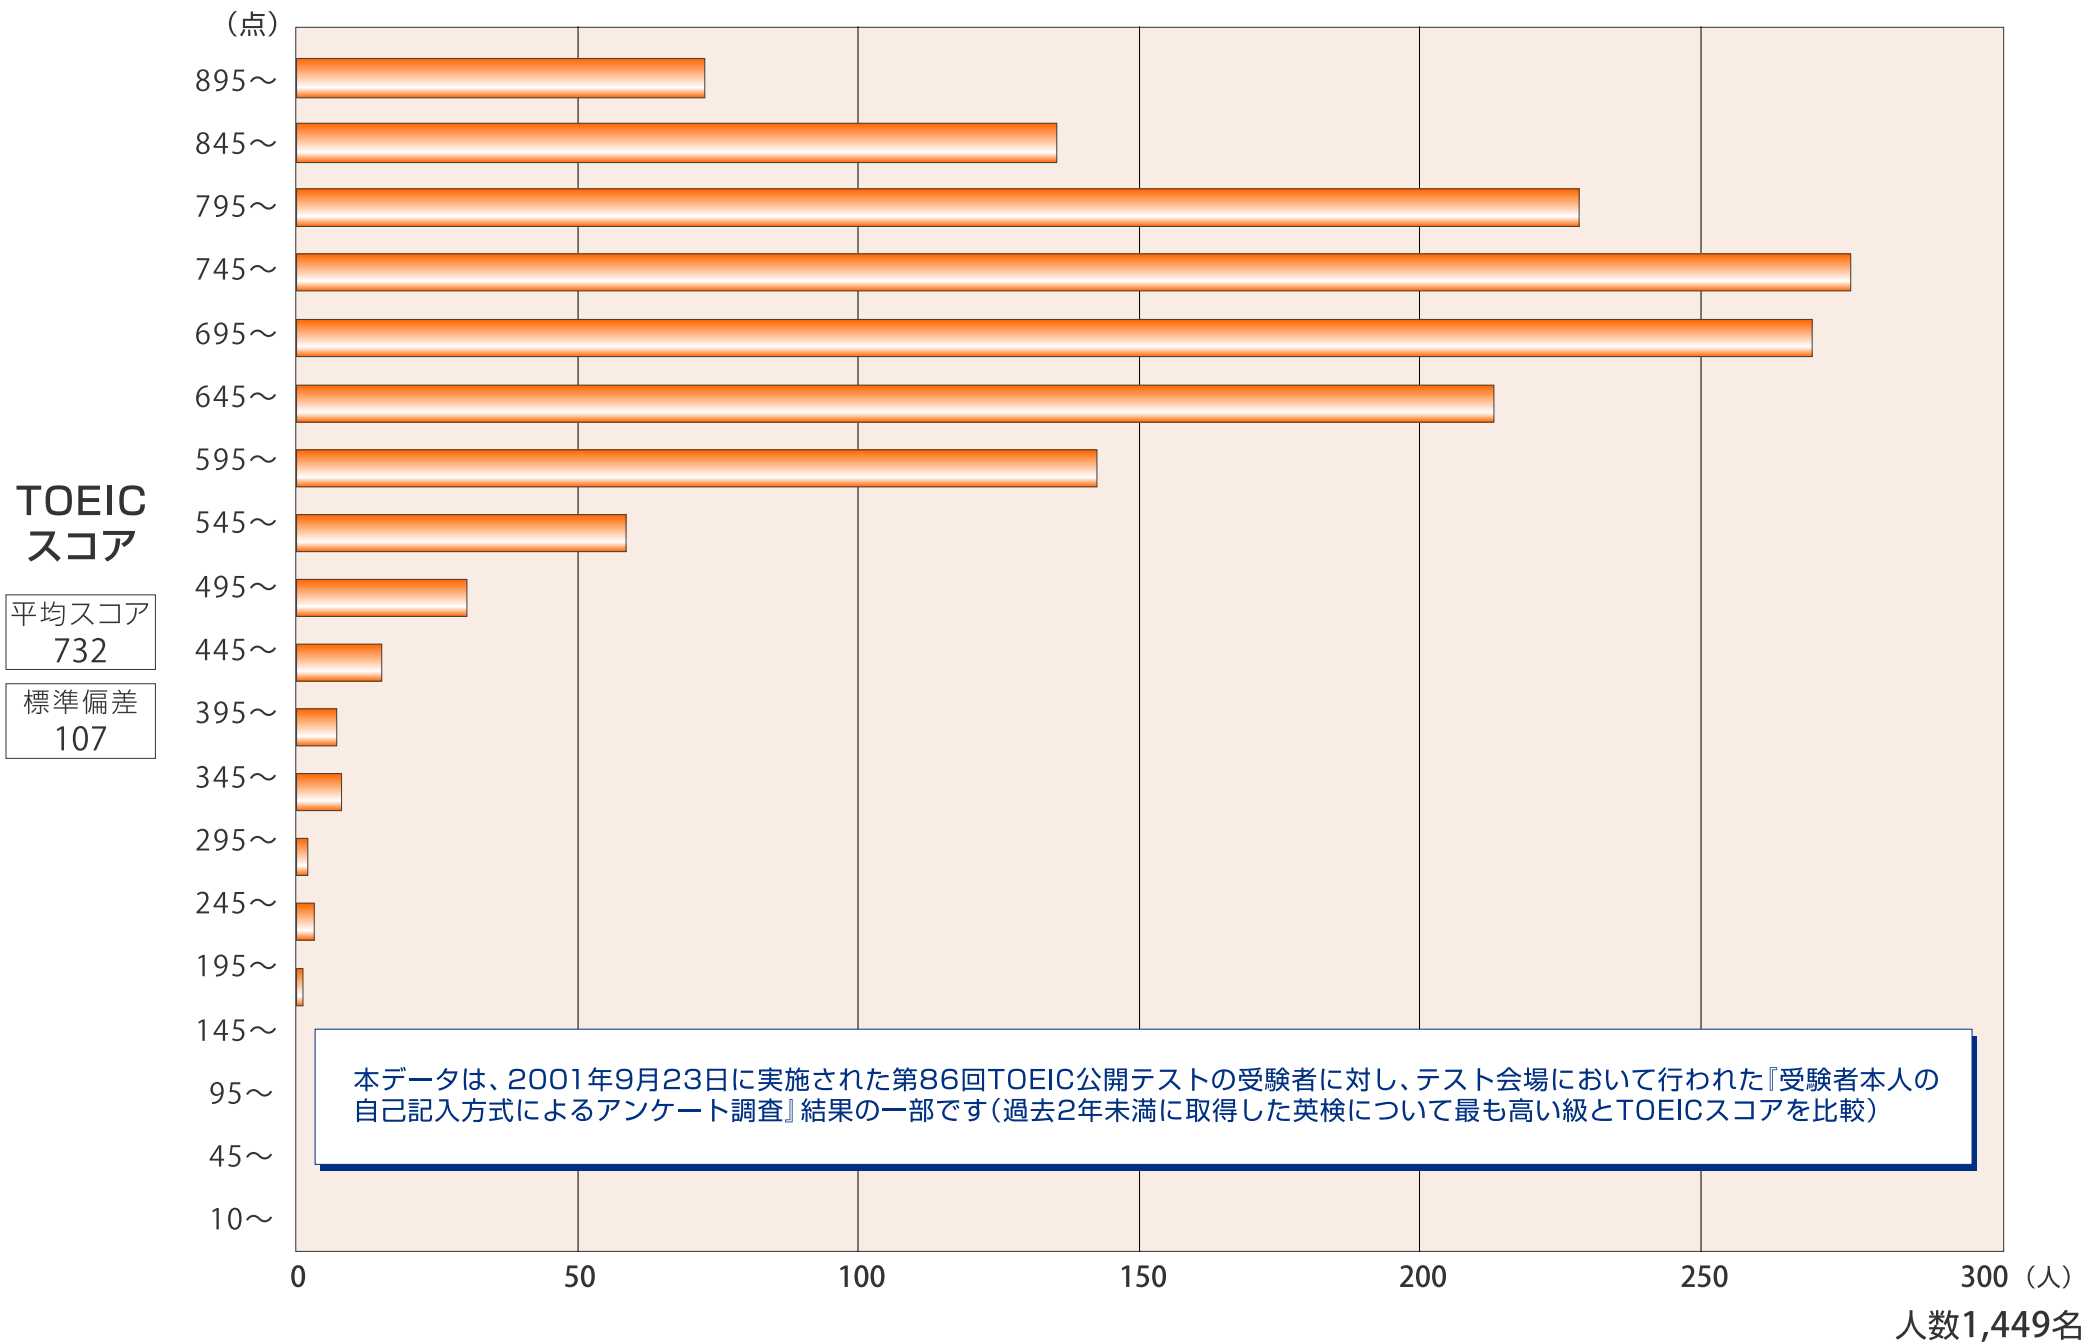

TOEIC®スコアと英検1級取得者の関係

本データは、2001年9月23日に実施された第86回TOEIC公開テストの受験者に対し、テスト会場において行われた『受験者本人の自己記入方式によるアンケート調査』結果の一部です(過去2年未満に取得した英検について最も高い級とTOEICスコアを比較)

TOEIC®スコアと英検準1級取得者の関係

TOEIC®スコアと英検2級取得者の関係

TOEIC®スコアと英検準2級取得者の関係