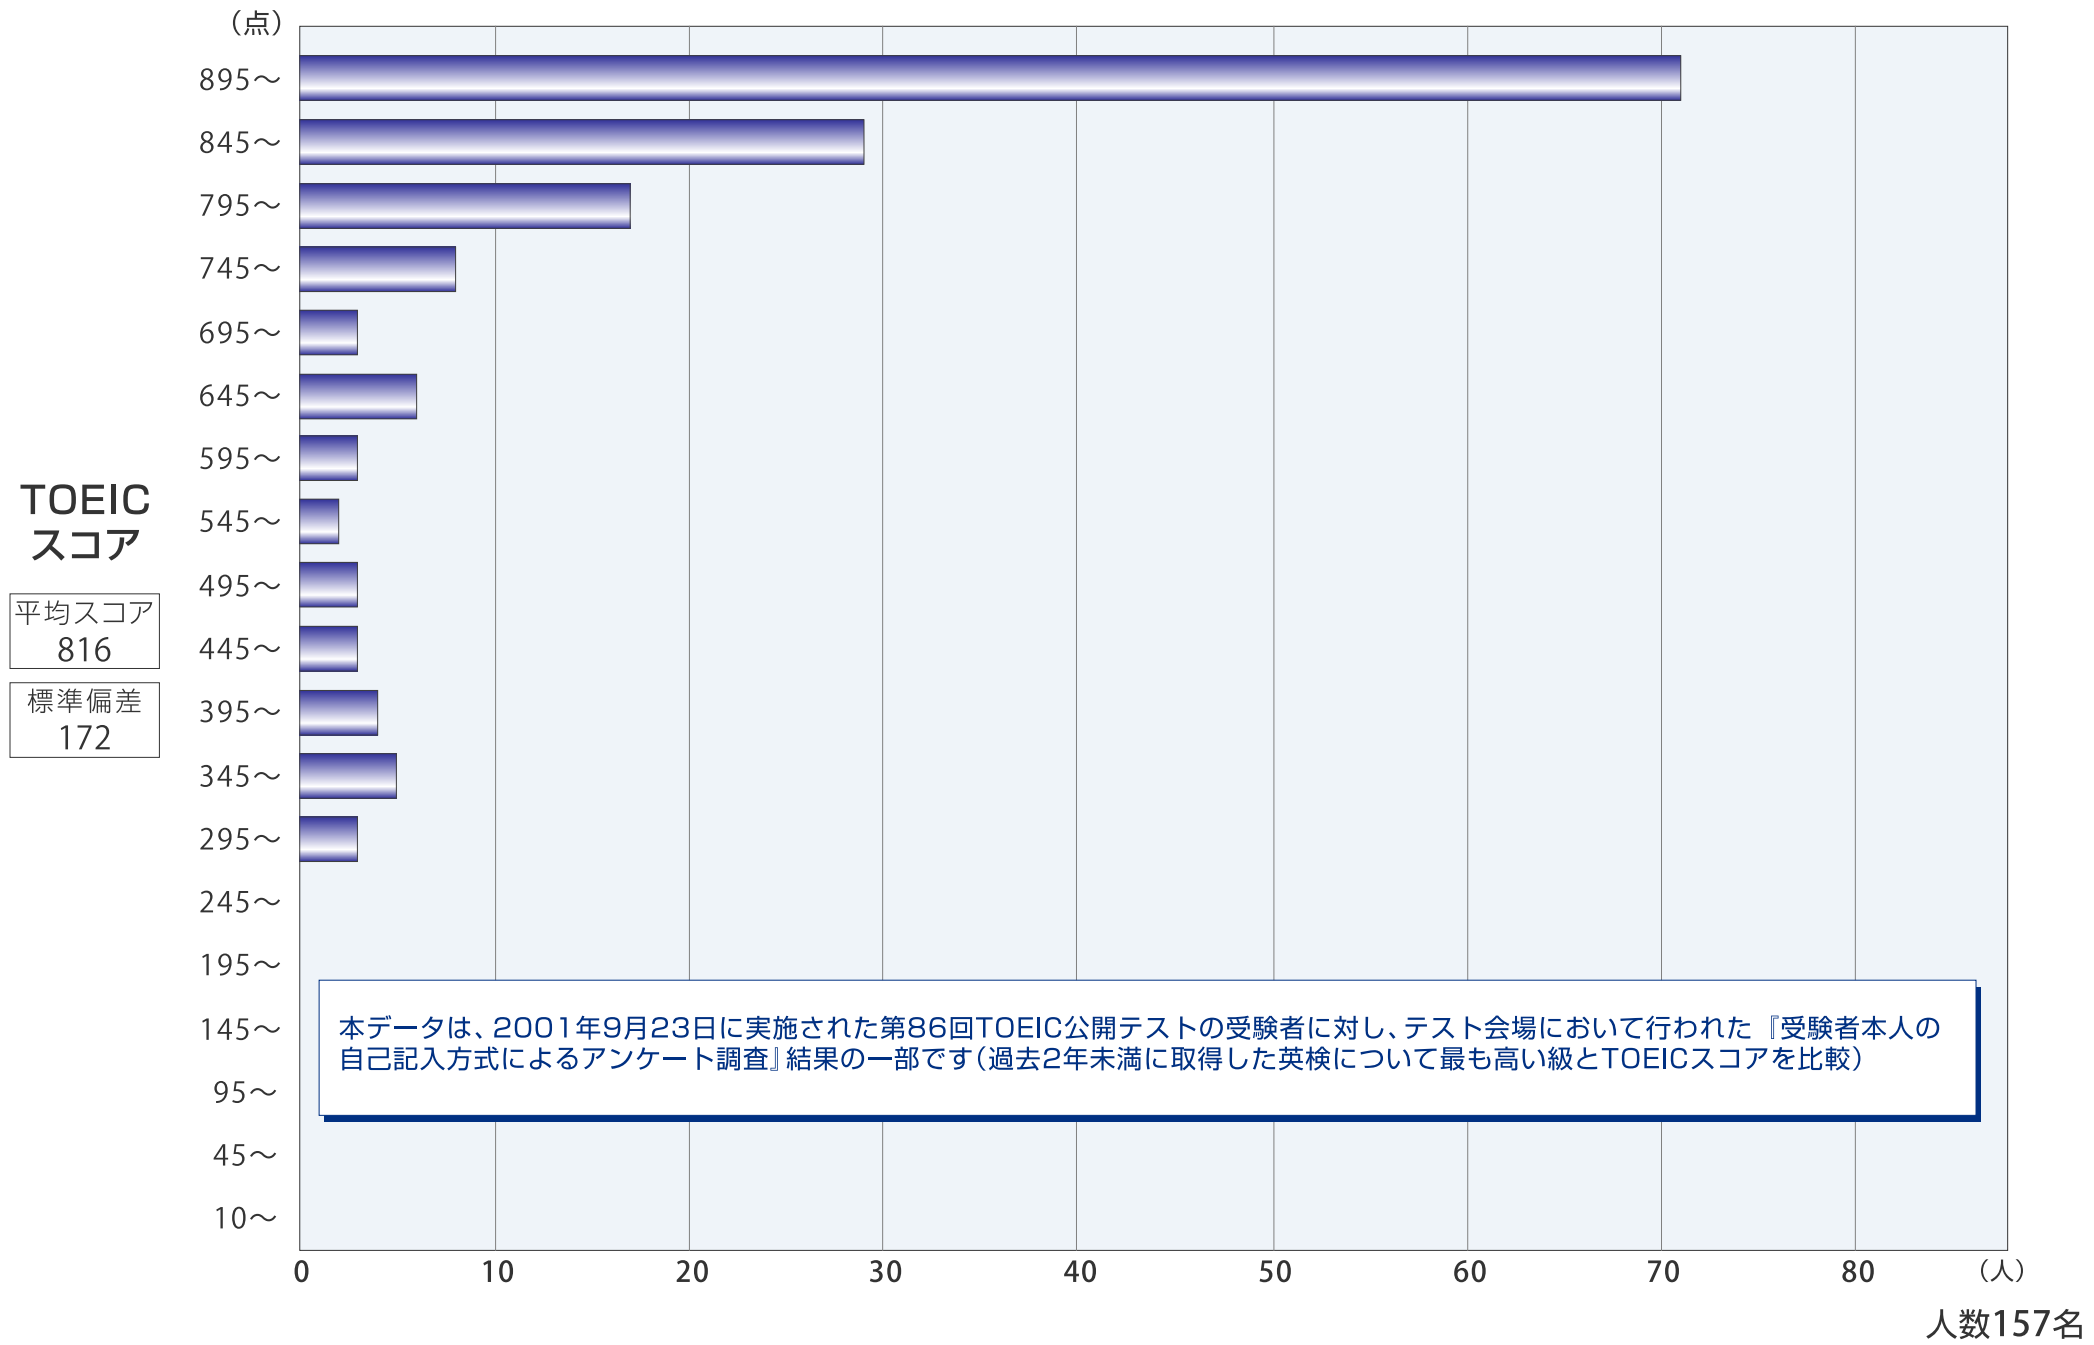

TOEIC®スコアと英検1級取得者の関係

本データは、2001年9月23日に実施された第86回TOEIC公開テストの受験者に対し、テスト会場において行われた『受験者本人の自己記入方式によるアンケート調査』結果の一部です(過去2年未満に取得した英検について最も高い級とTOEICスコアを比較)

TOEIC®スコアと英検準1級取得者の関係

TOEIC®スコアと英検2級取得者の関係

TOEIC®スコアと英検準2級取得者の関係