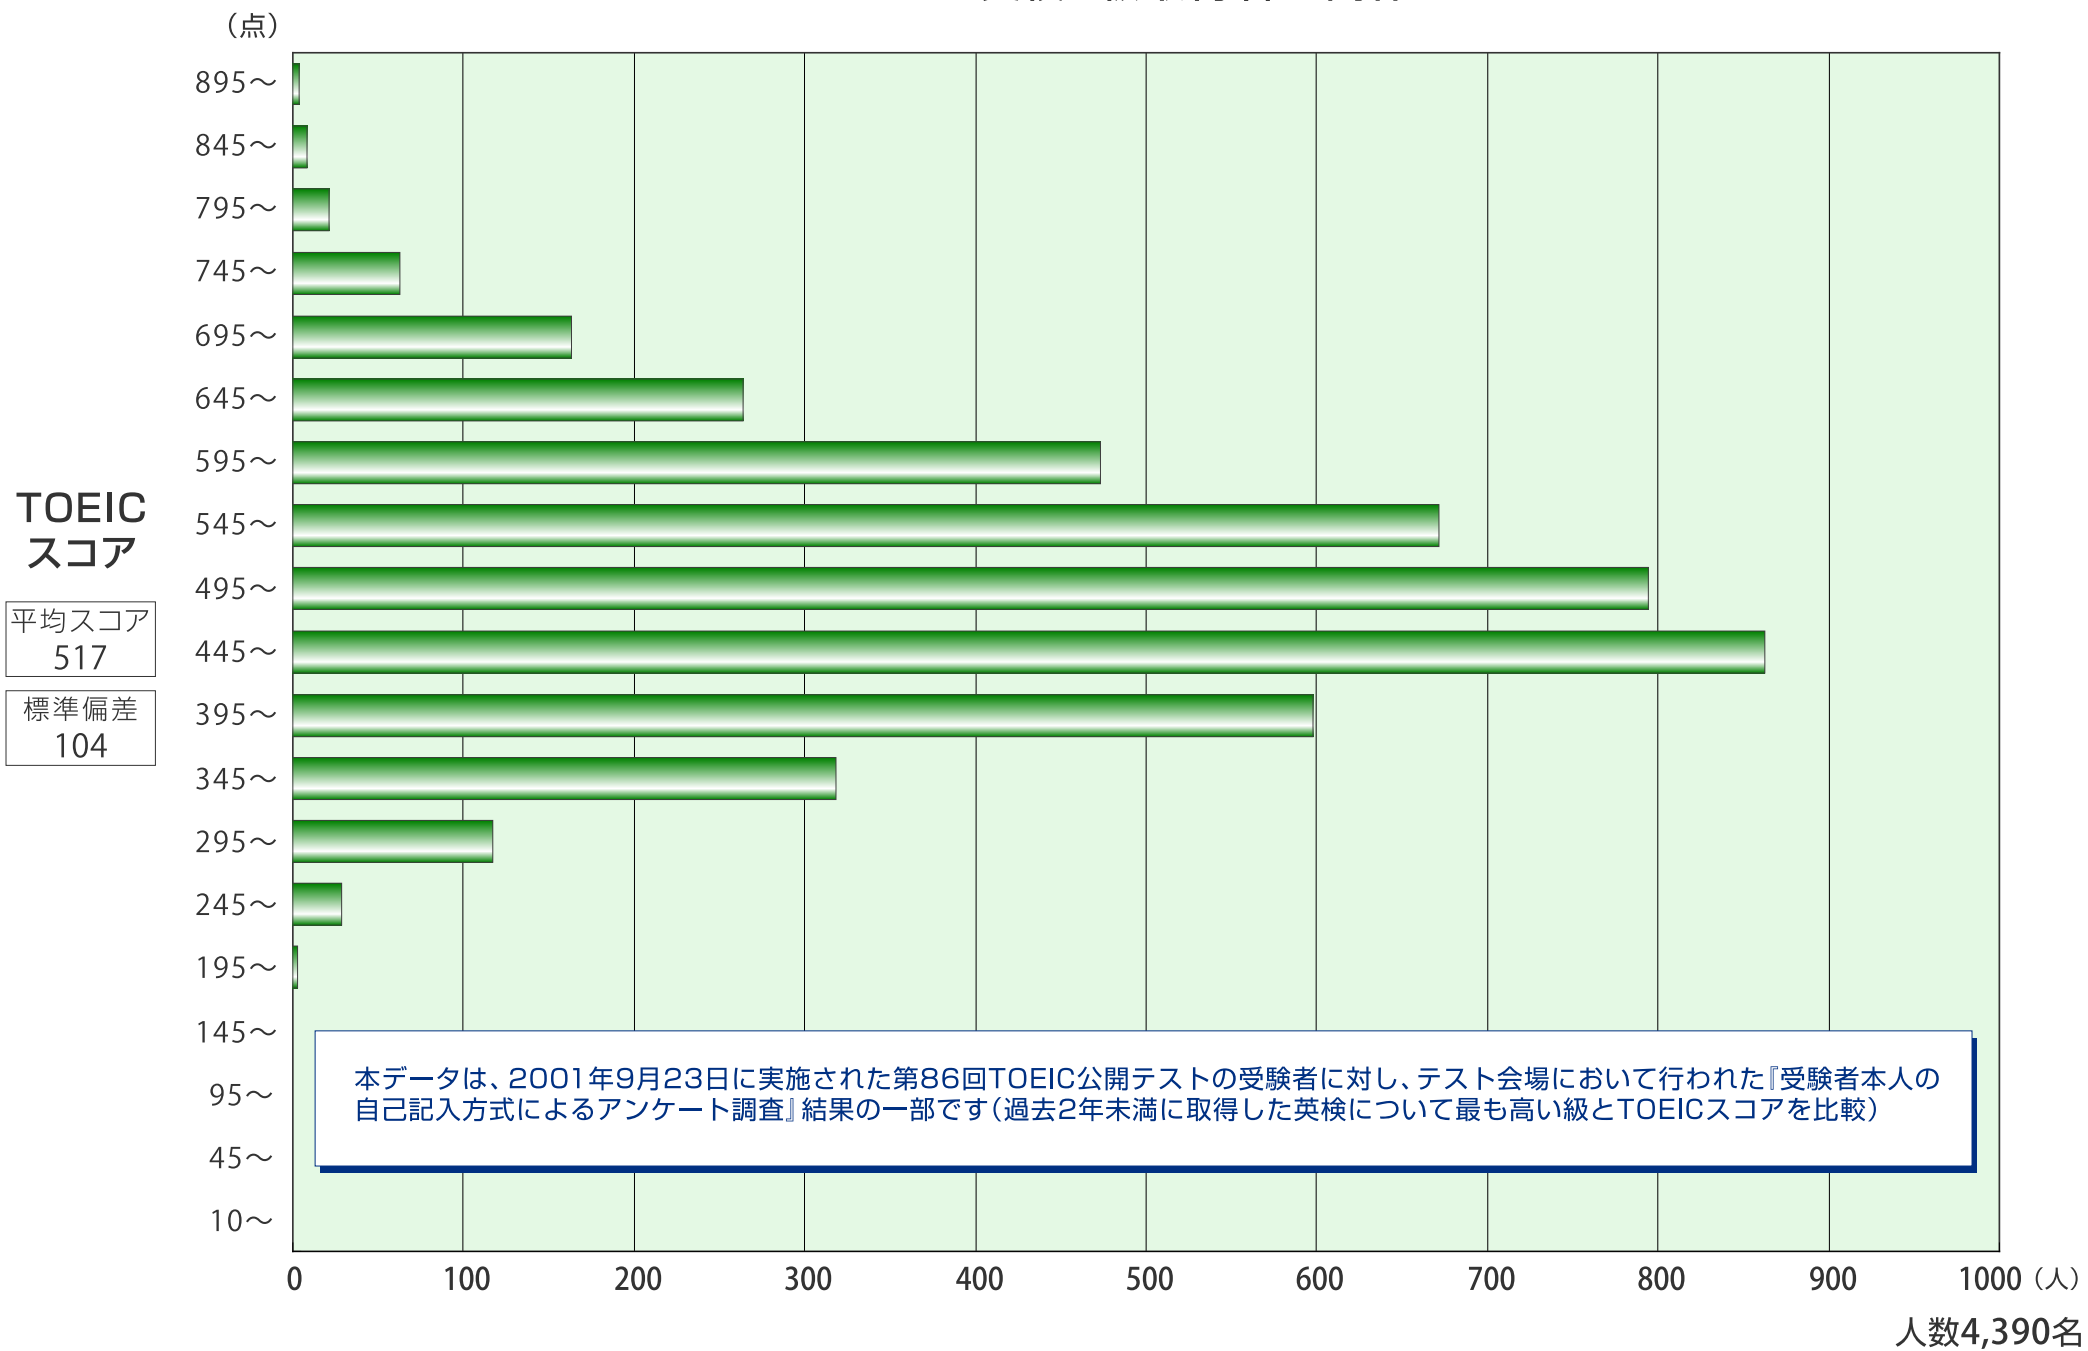

TOEIC®スコアと英検1級取得者の関係

本データは、2001年9月23日に実施された第86回TOEIC公開テストの受験者に対し、テスト会場において行われた『受験者本人の自己記入方式によるアンケート調査』結果の一部です(過去2年未満に取得した英検について最も高い級とTOEICスコアを比較)

TOEIC®スコアと英検準1級取得者の関係

TOEIC®スコアと英検2級取得者の関係

TOEIC®スコアと英検準2級取得者の関係