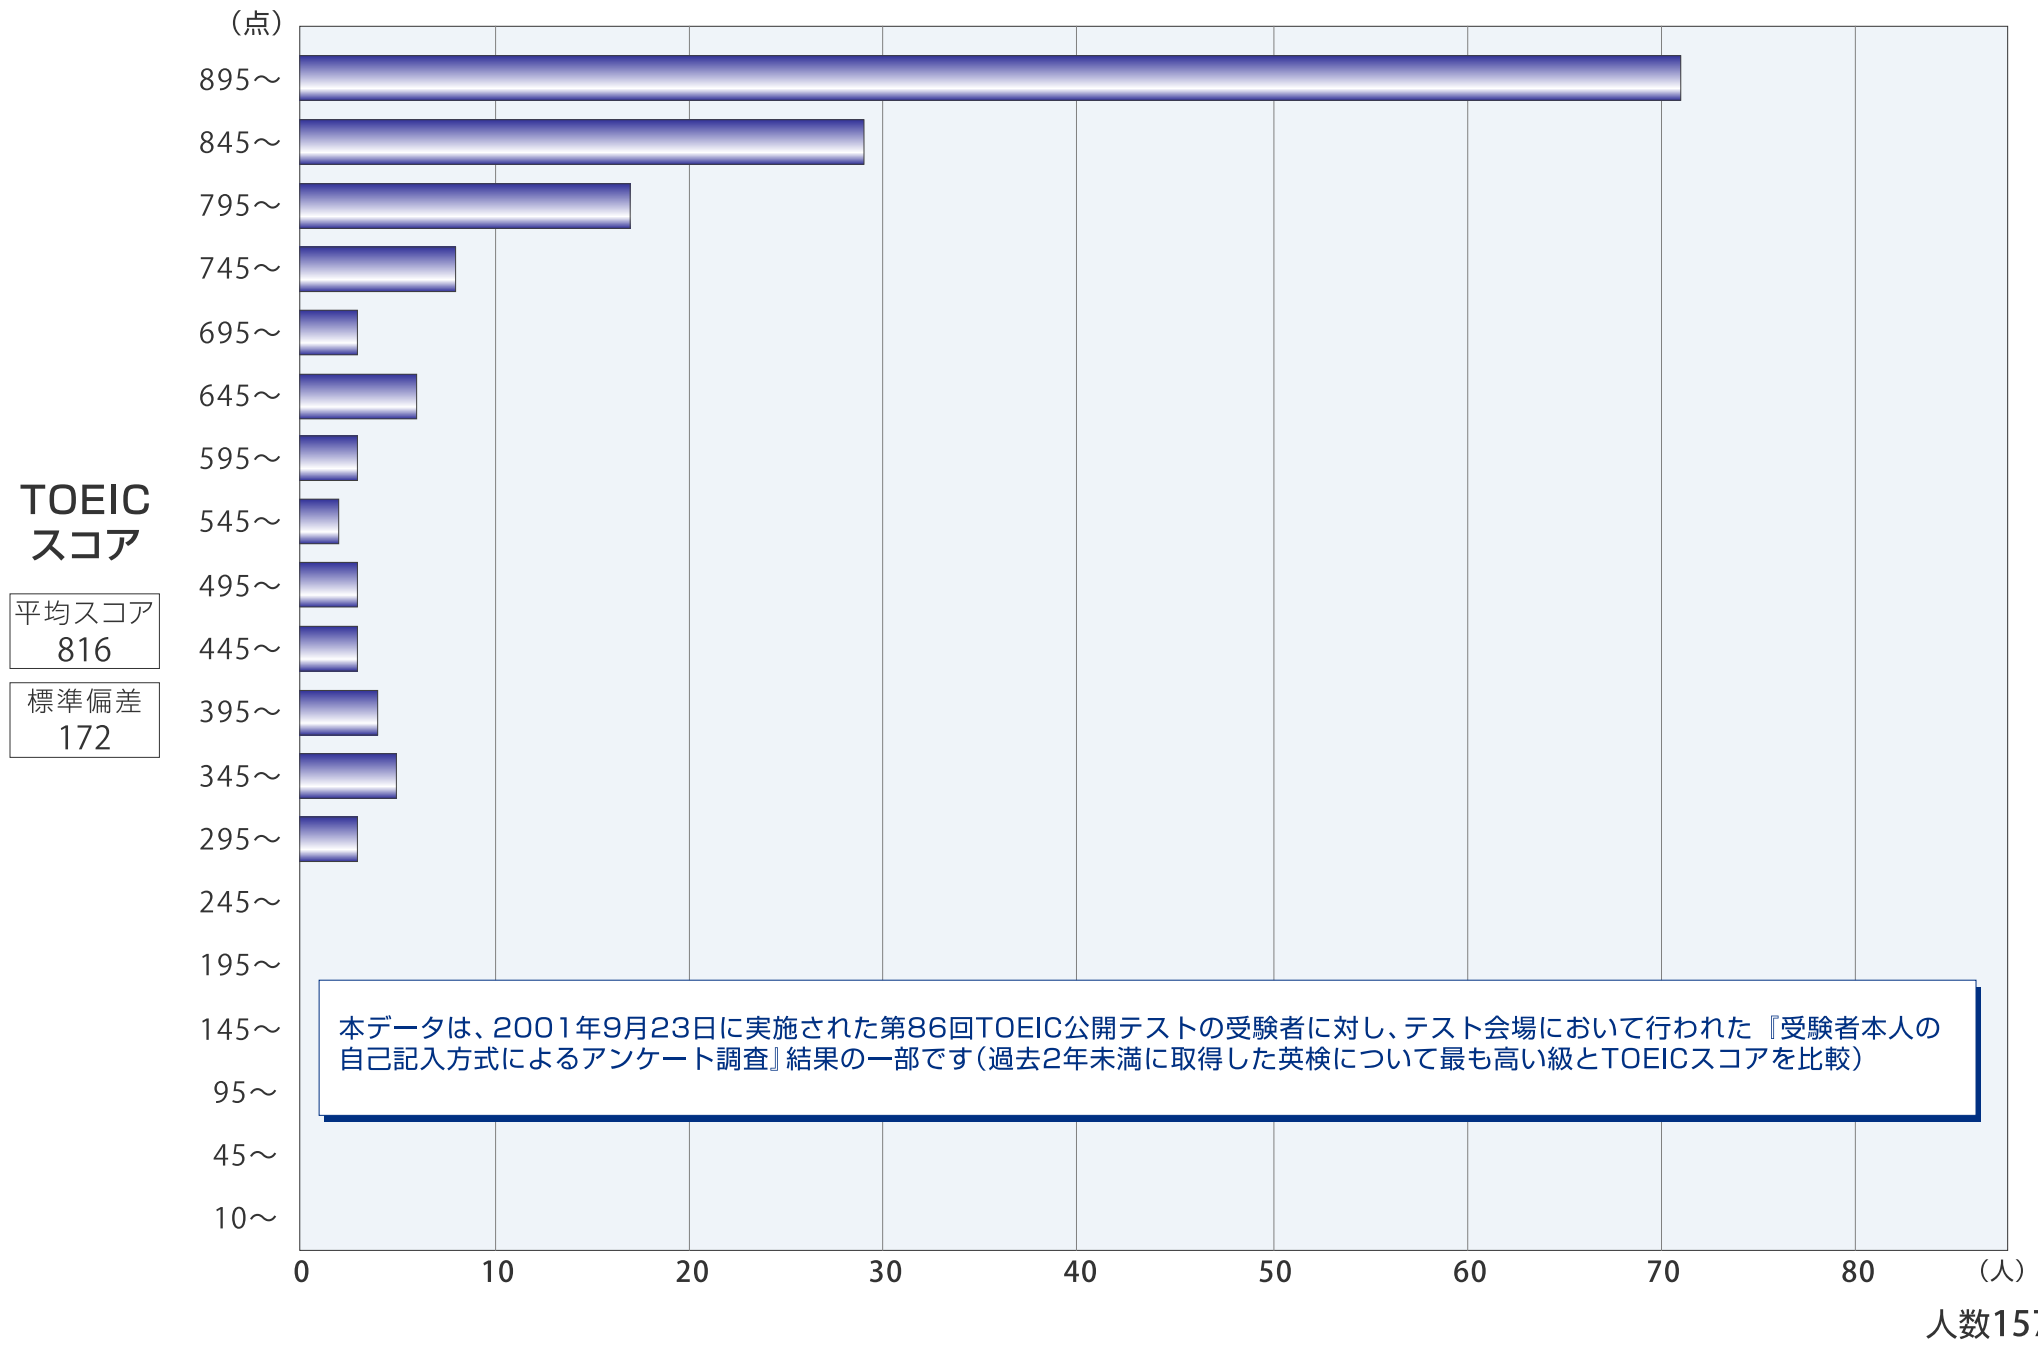

TOEIC®スコアと英検1級取得者の関係

本データは、2001年9月23日に実施された第86回TOEIC公開テストの受験者に対し、テスト会場において行われた『受験者本人の自己記入方式によるアンケート調査』結果の一部です(過去2年未満に取得した英検について最も高い級とTOEICスコアを比較)

TOEIC®スコアと英検準1級取得者の関係

TOEIC®スコアと英検2級取得者の関係

TOEIC®スコアと英検準2級取得者の関係