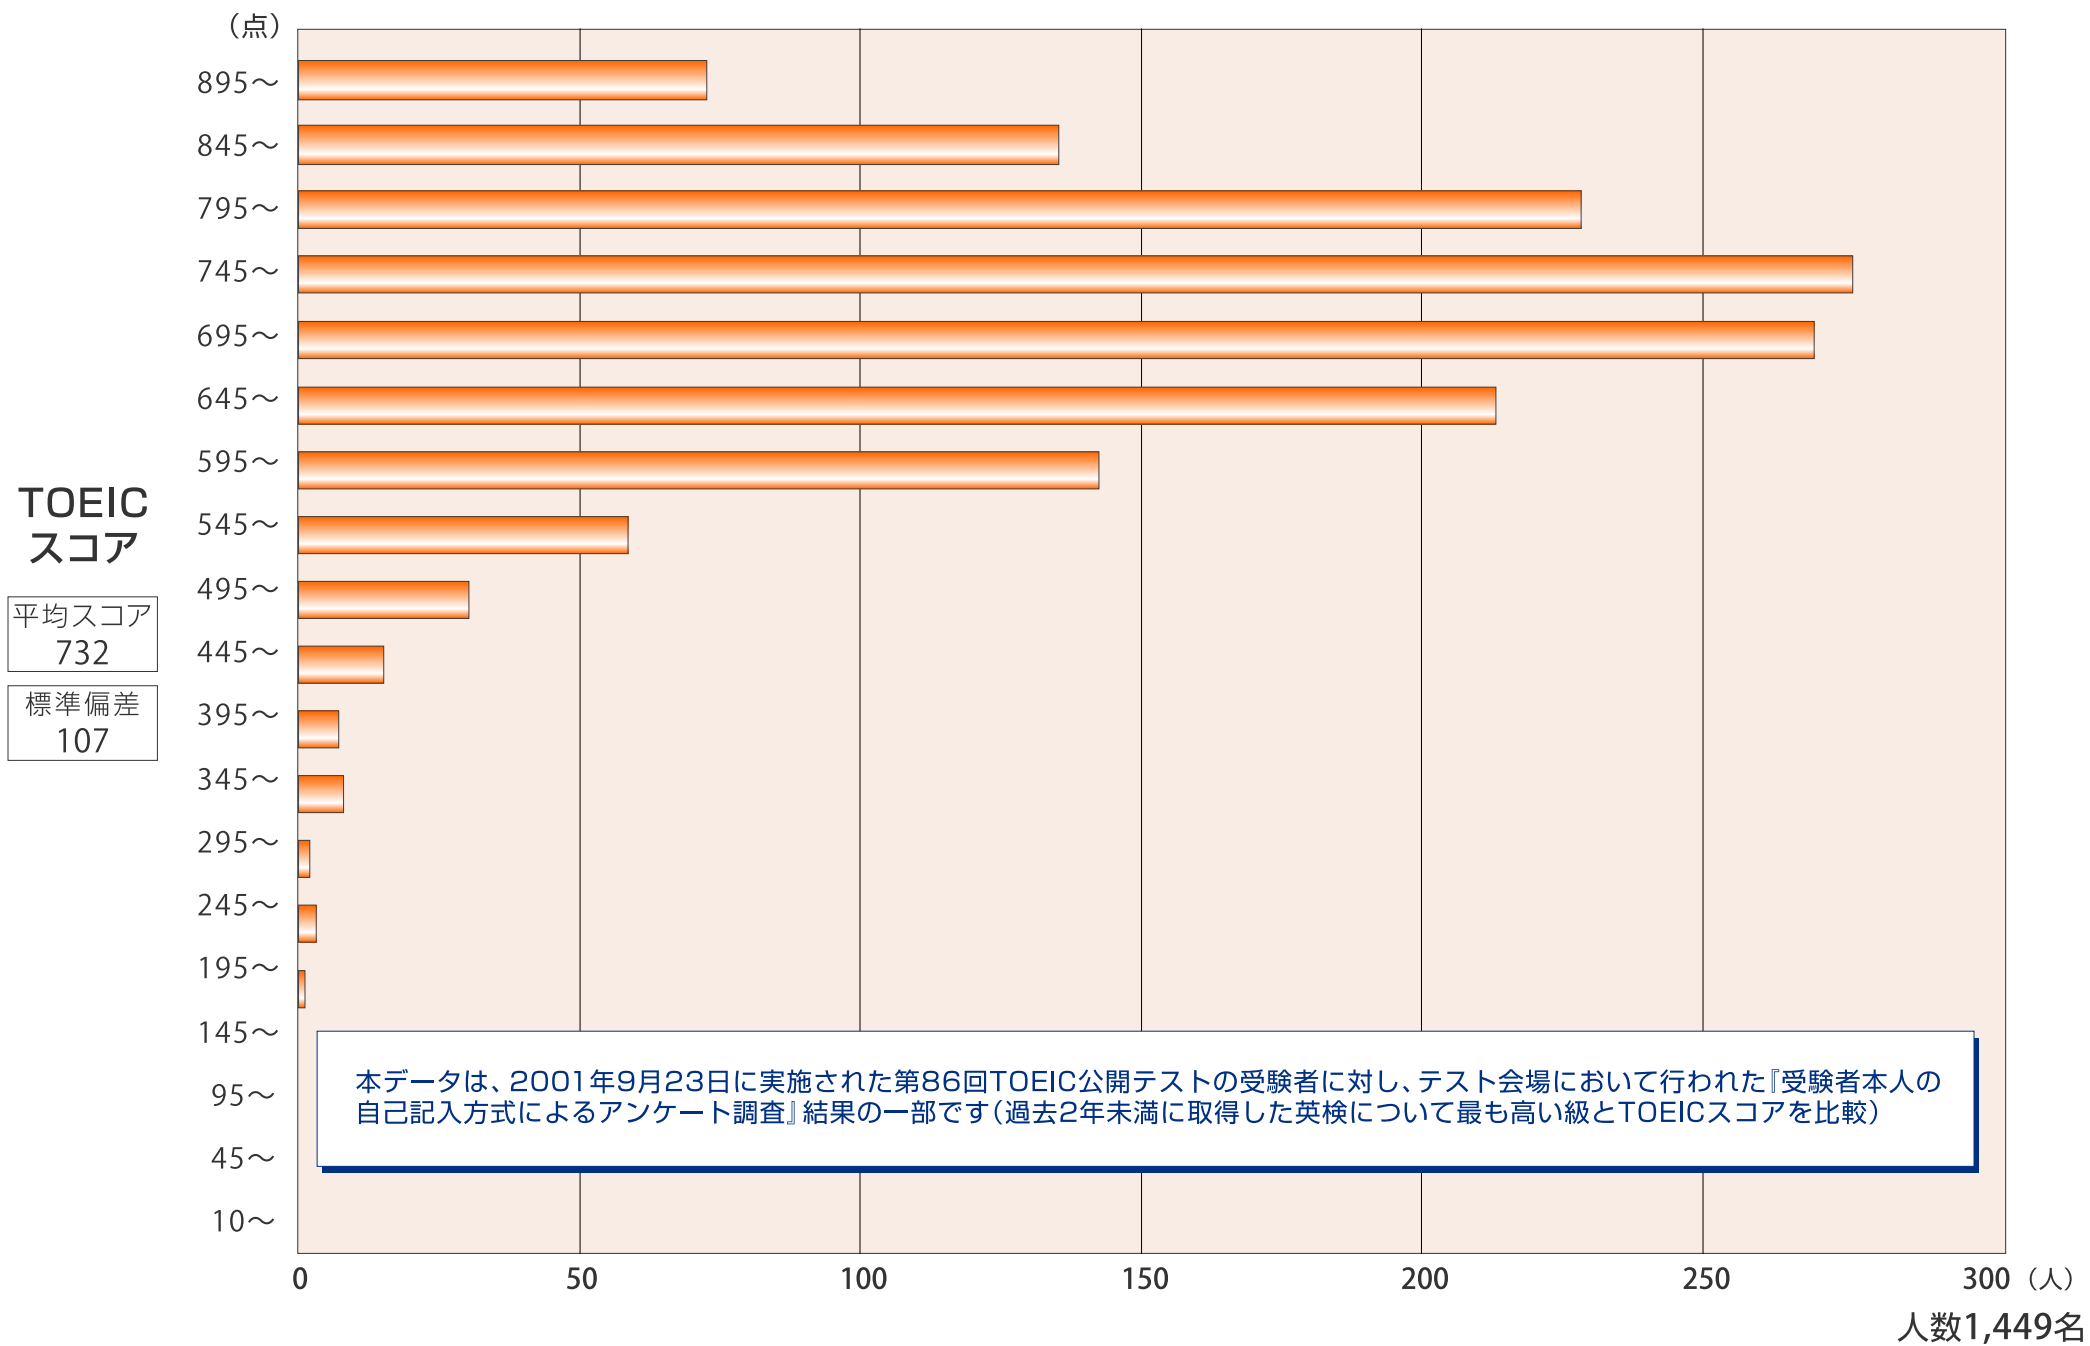

TOEIC®スコアと英検1級取得者の関係

本データは、2001年9月23日に実施された第86回TOEIC公開テストの受験者に対し、テスト会場において行われた『受験者本人の自己記入方式によるアンケート調査』結果の一部です(過去2年未満に取得した英検について最も高い級とTOEICスコアを比較)

TOEIC®スコアと英検準1級取得者の関係

TOEIC®スコアと英検2級取得者の関係

TOEIC®スコアと英検準2級取得者の関係