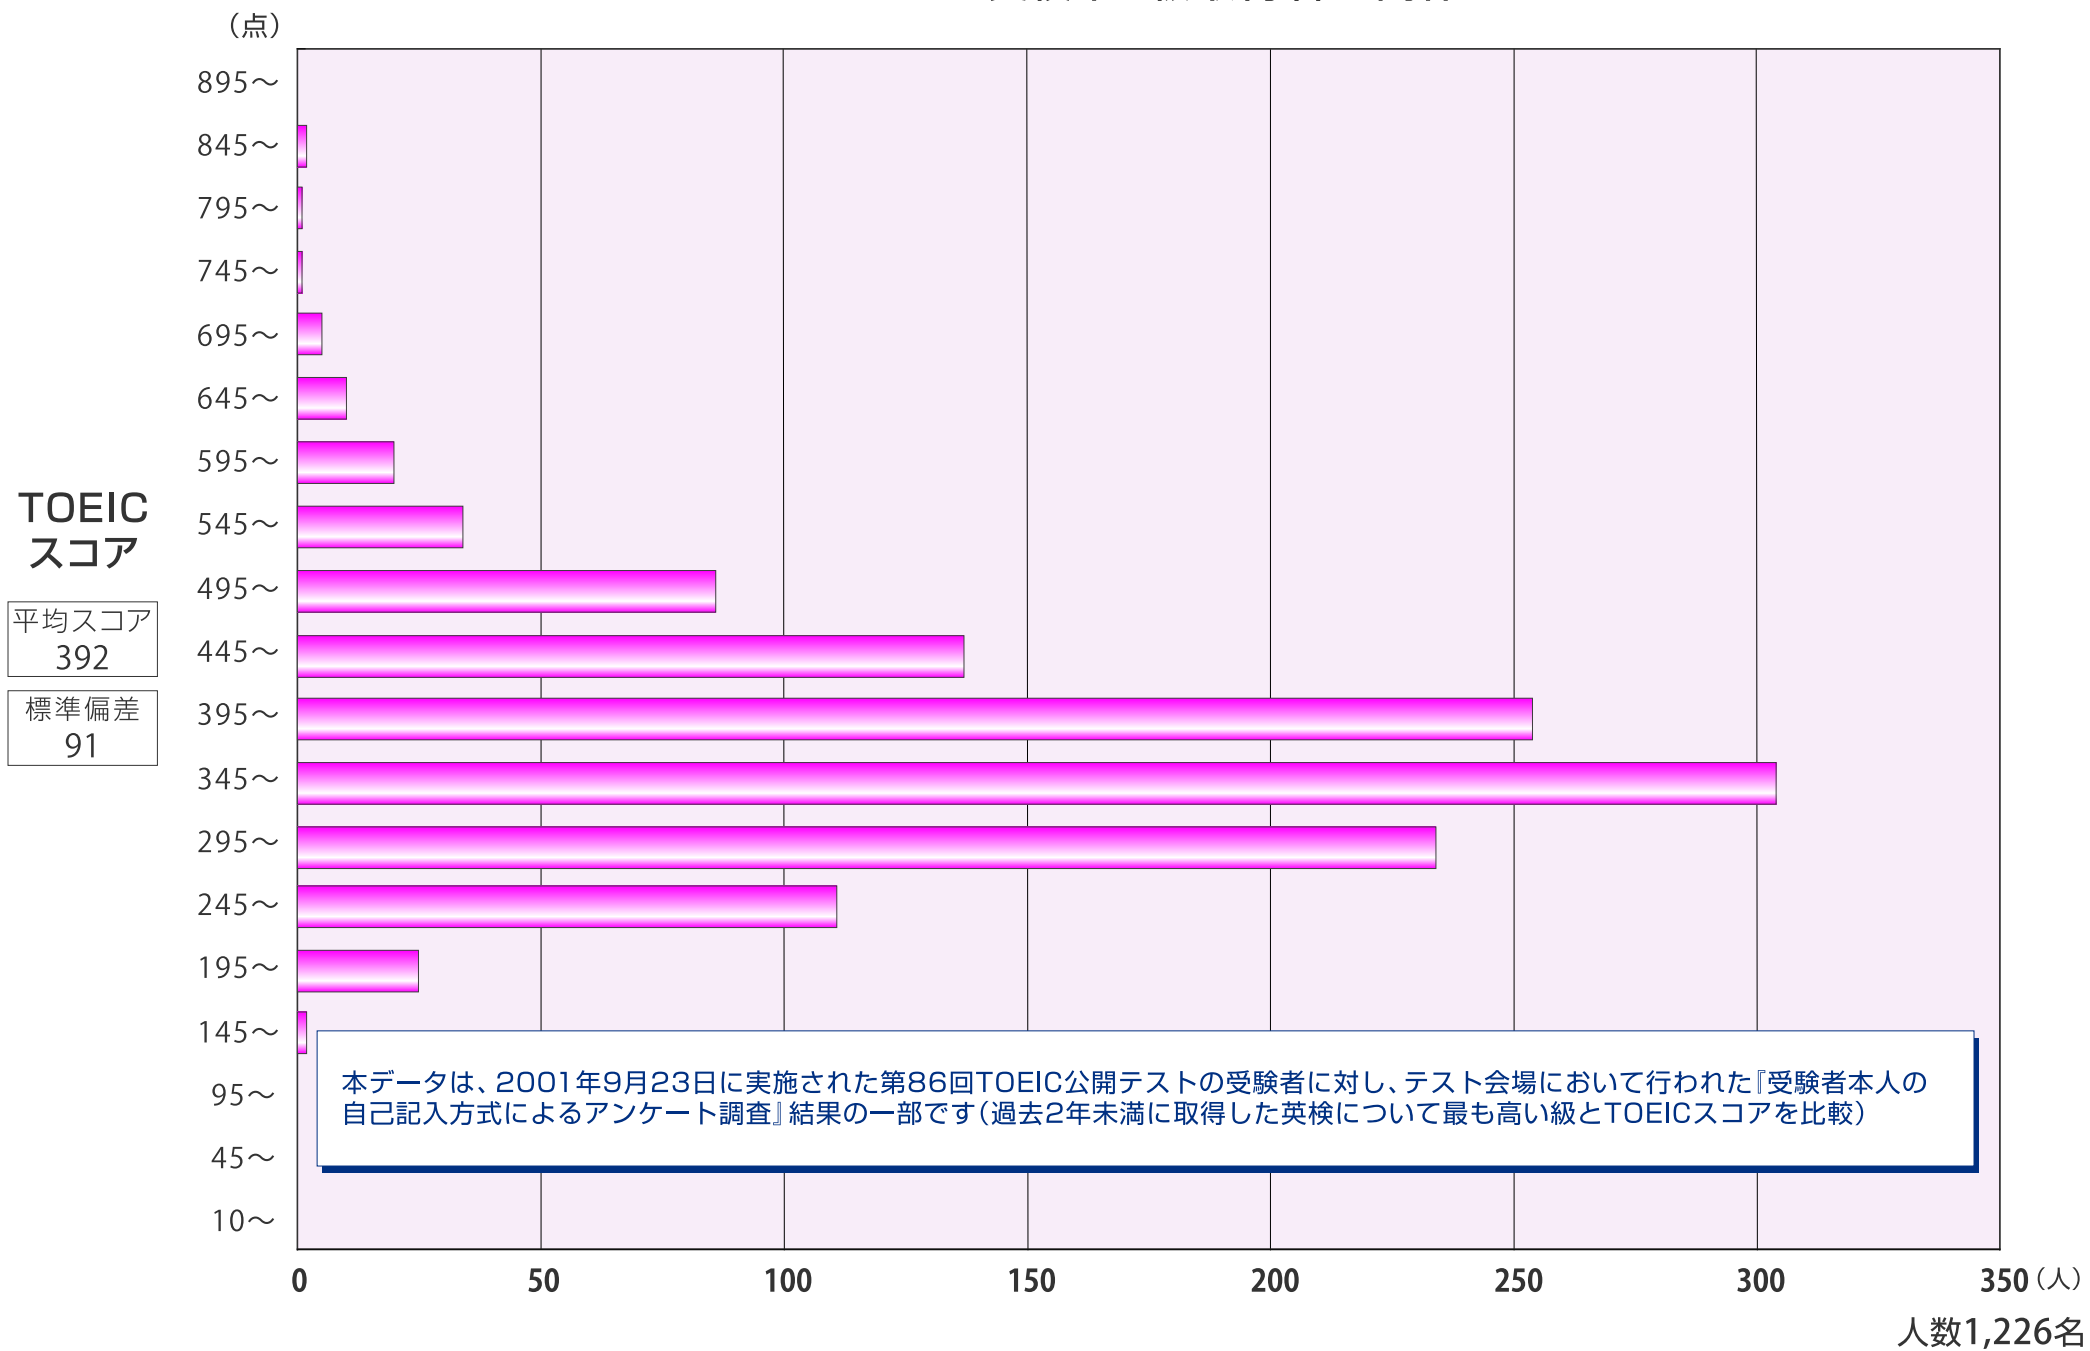

TOEIC®スコアと英検1級取得者の関係

本データは、2001年9月23日に実施された第86回TOEIC公開テストの受験者に対し、テスト会場において行われた『受験者本人の自己記入方式によるアンケート調査』結果の一部です(過去2年未満に取得した英検について最も高い級とTOEICスコアを比較)

TOEIC®スコアと英検準1級取得者の関係

TOEIC®スコアと英検2級取得者の関係

TOEIC®スコアと英検準2級取得者の関係