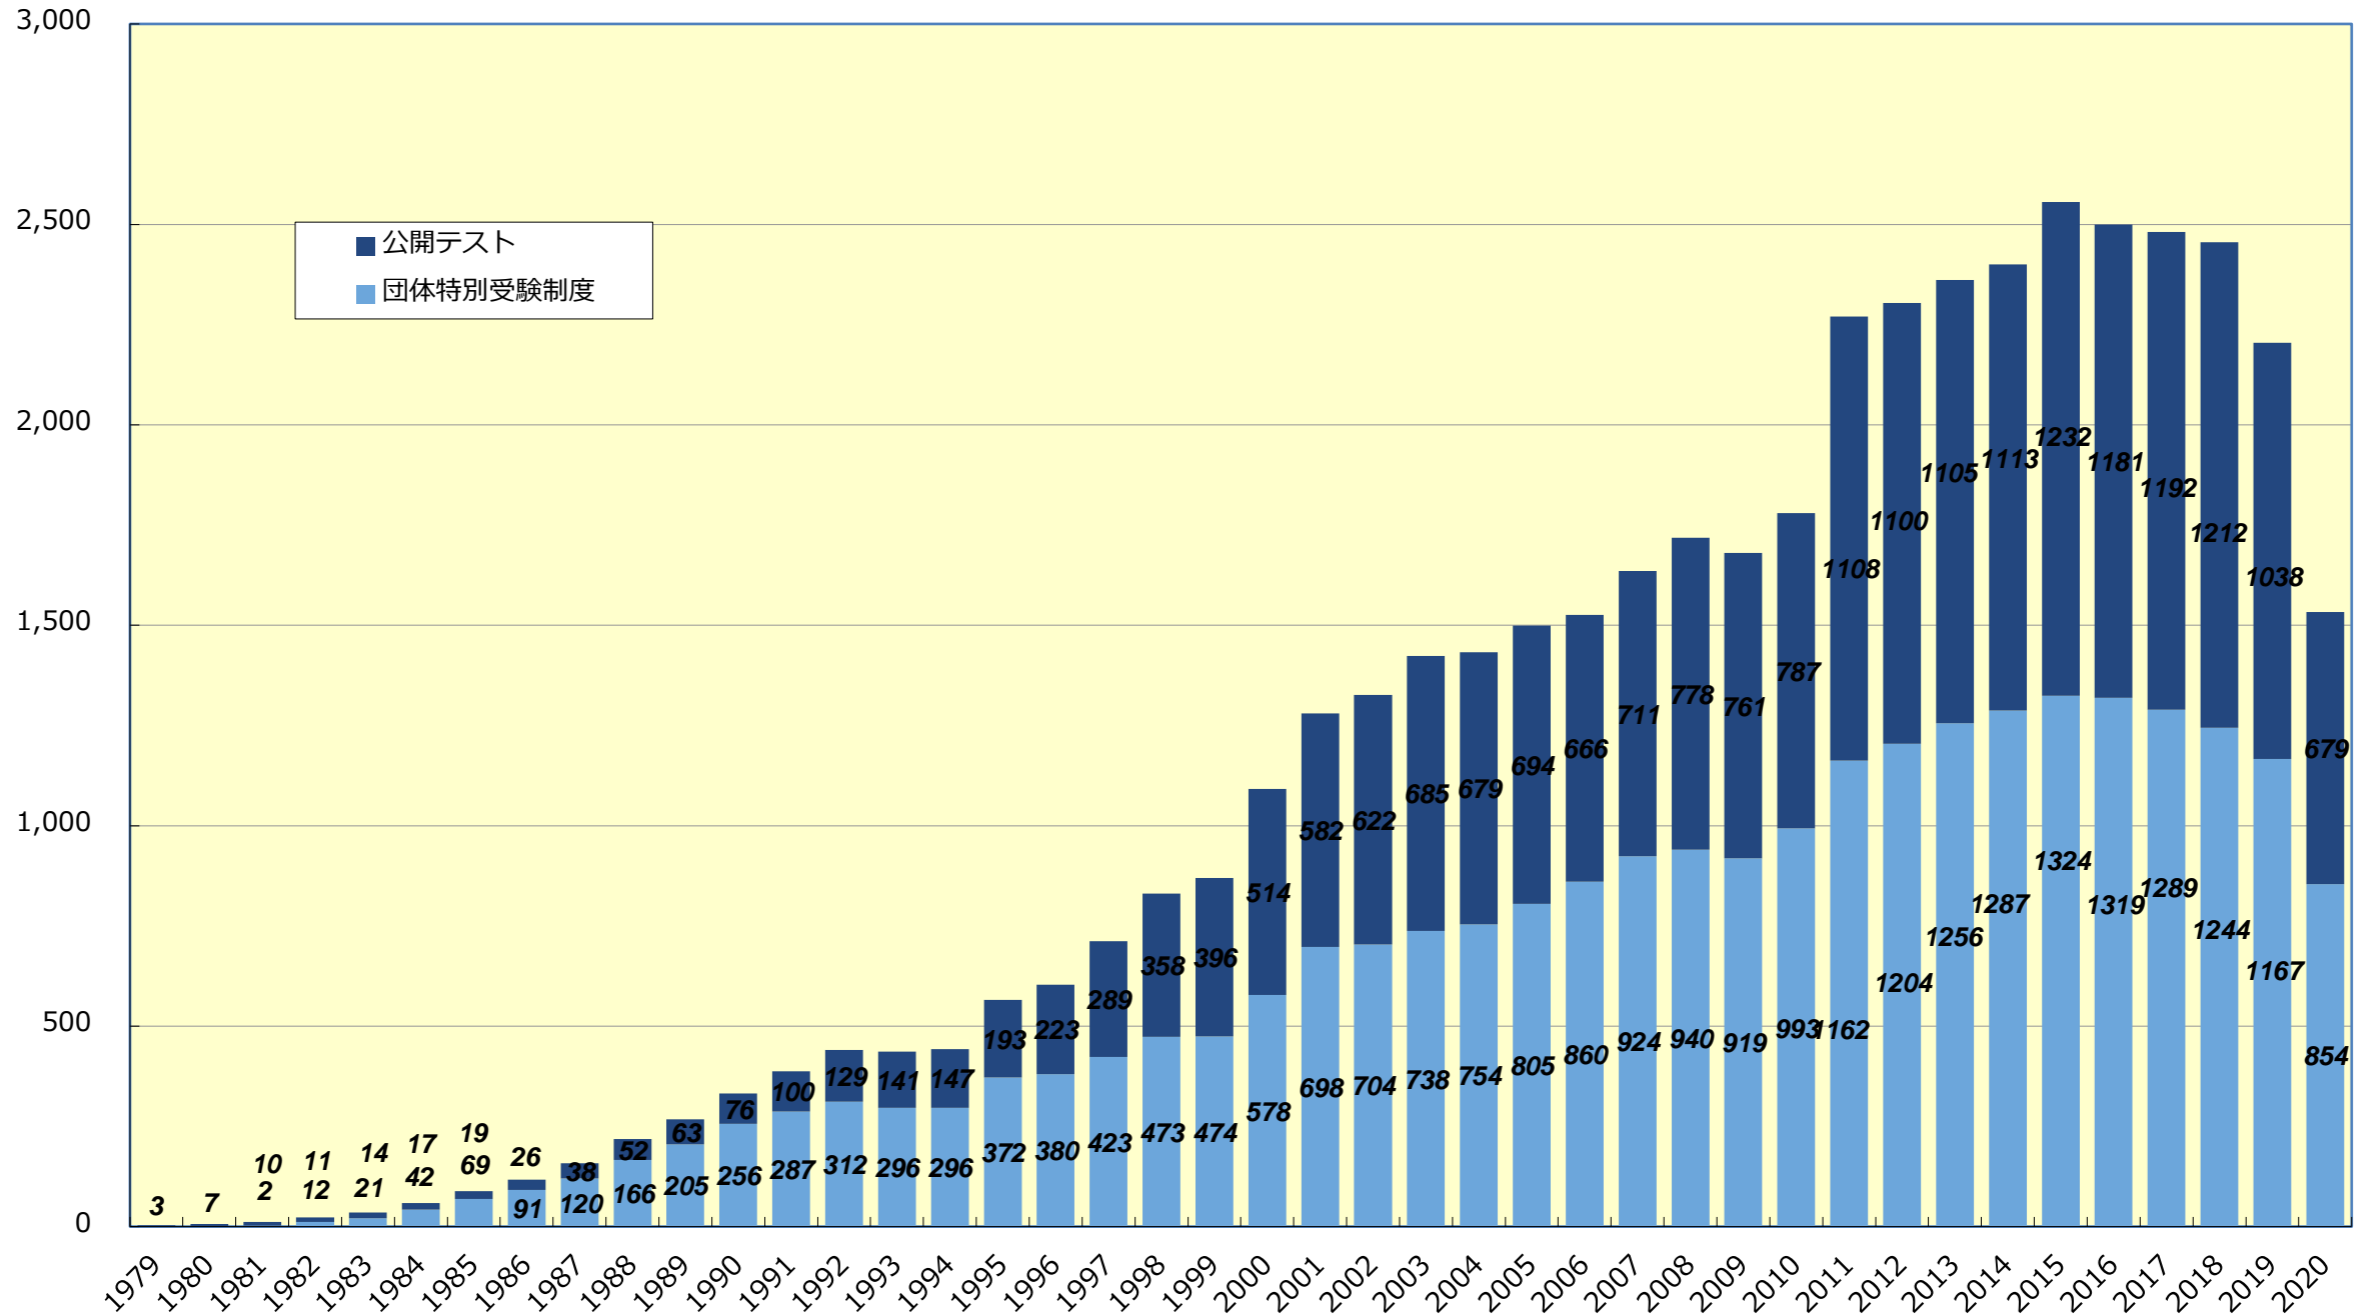

TOEIC® Listening & Reading Test 受験者数の推移

(人数：千人)

(年 度)

資料提供元：一般財団法人 国際ビジネスコミュニケーション協会

(注)

- ①公開テスト：個人が直接申し込みをし、当協会の管理下で実施する受験制度
公開テスト中止回は以下のとおり。
2020年3月、4月、5月、6月（新型コロナウイルスの影響による）
2011年3月（東日本大震災発生のため）

- ②団体特別受験制度（IP: Institutional Program）：企業・大学などの団体が、所属団体内の所属社員・学生を対象に随時実施する受験制度