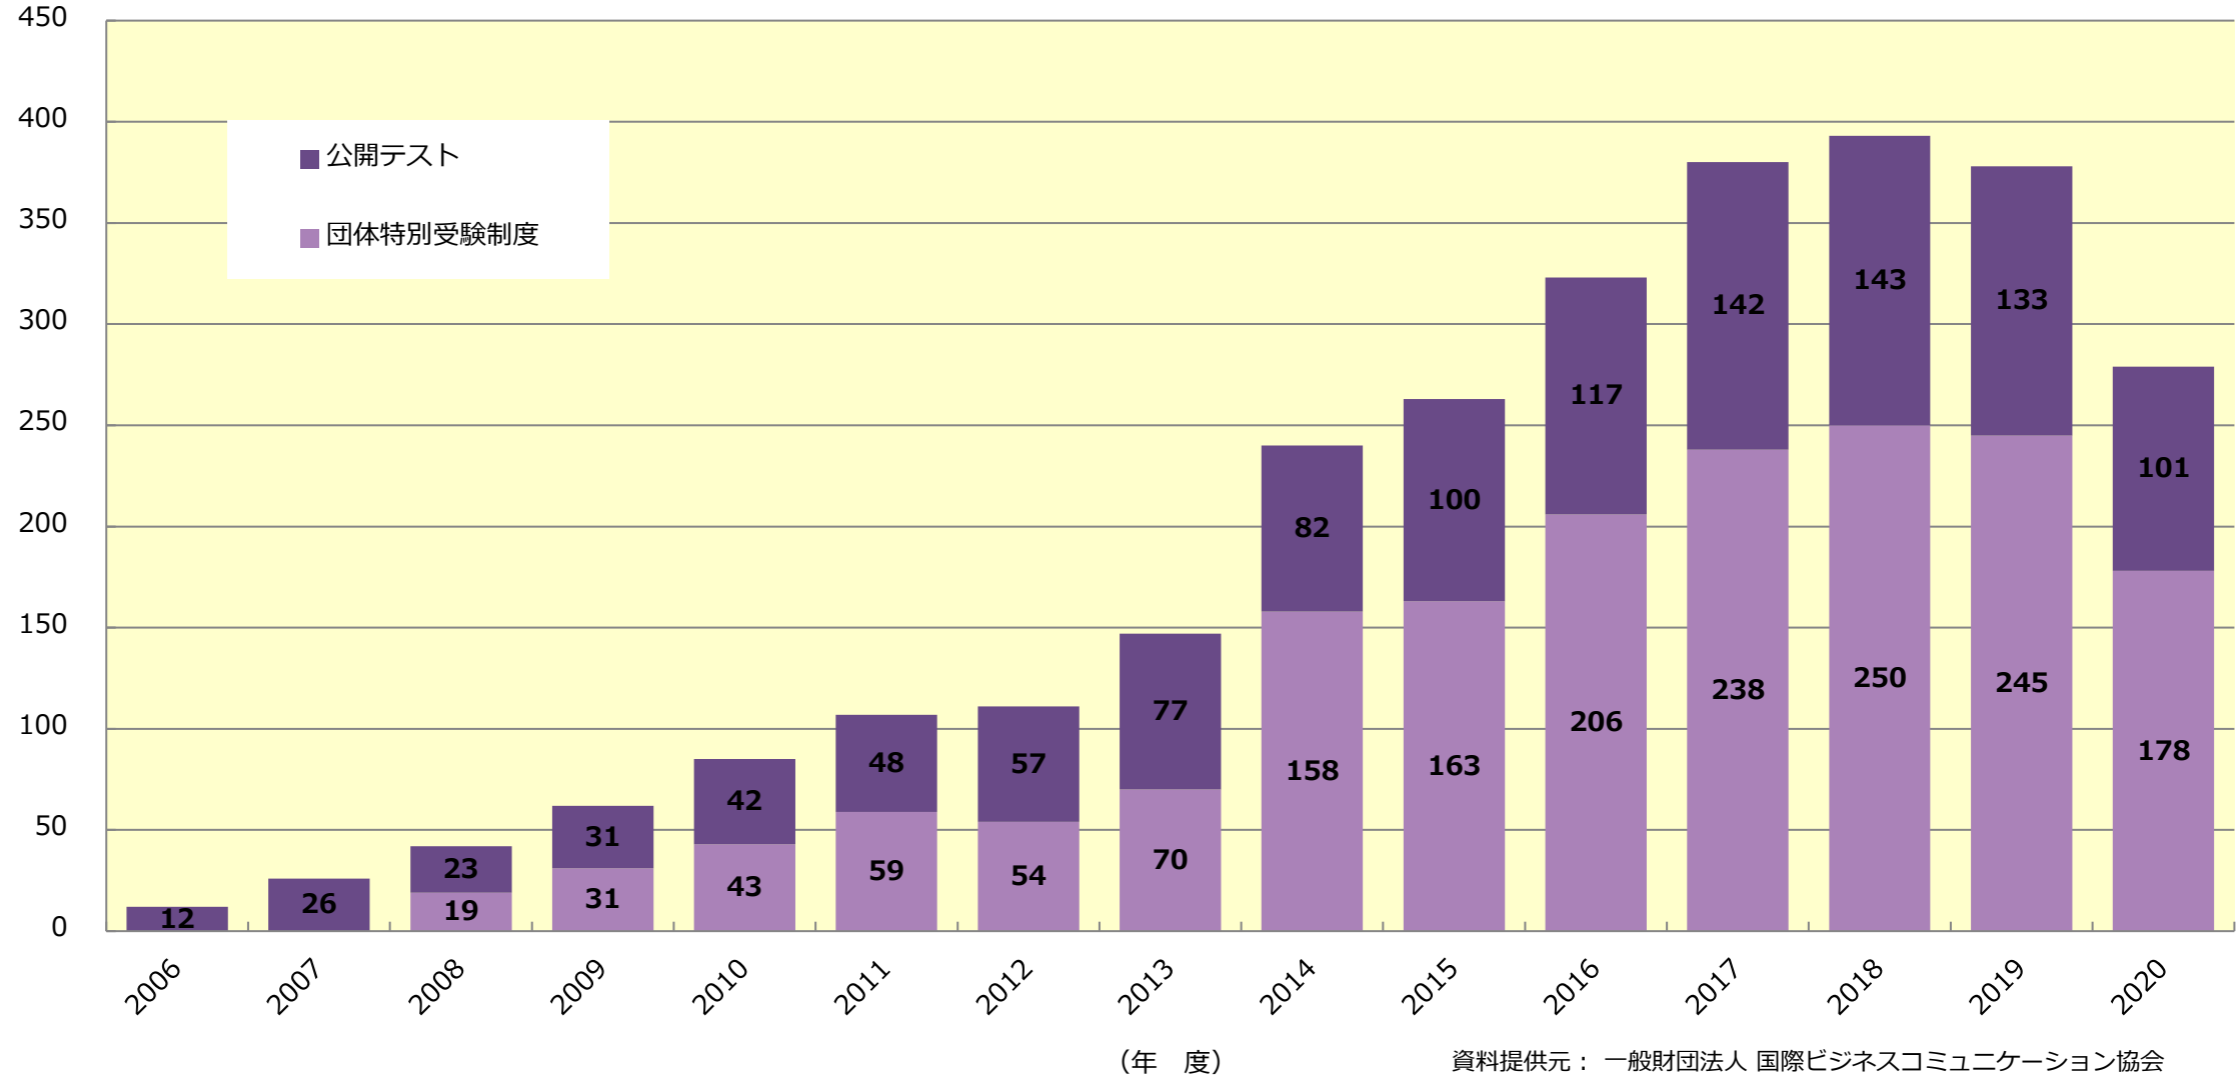

TOEIC® Speaking & Writing Tests 受験者数の推移

(人数：百人)

(注)

①公開テスト：個人が直接申し込みをし、当協会の管理下で実施する受験制度

公開テスト中止回は以下のとおり。

2020年3月、4月、5月（新型コロナウイルスの影響による）

②団体特別受験制度（IP: Institutional Program）：企業・大学などの団体が、所属団体内の所属社員・学生を対象に随時実施する受験制度