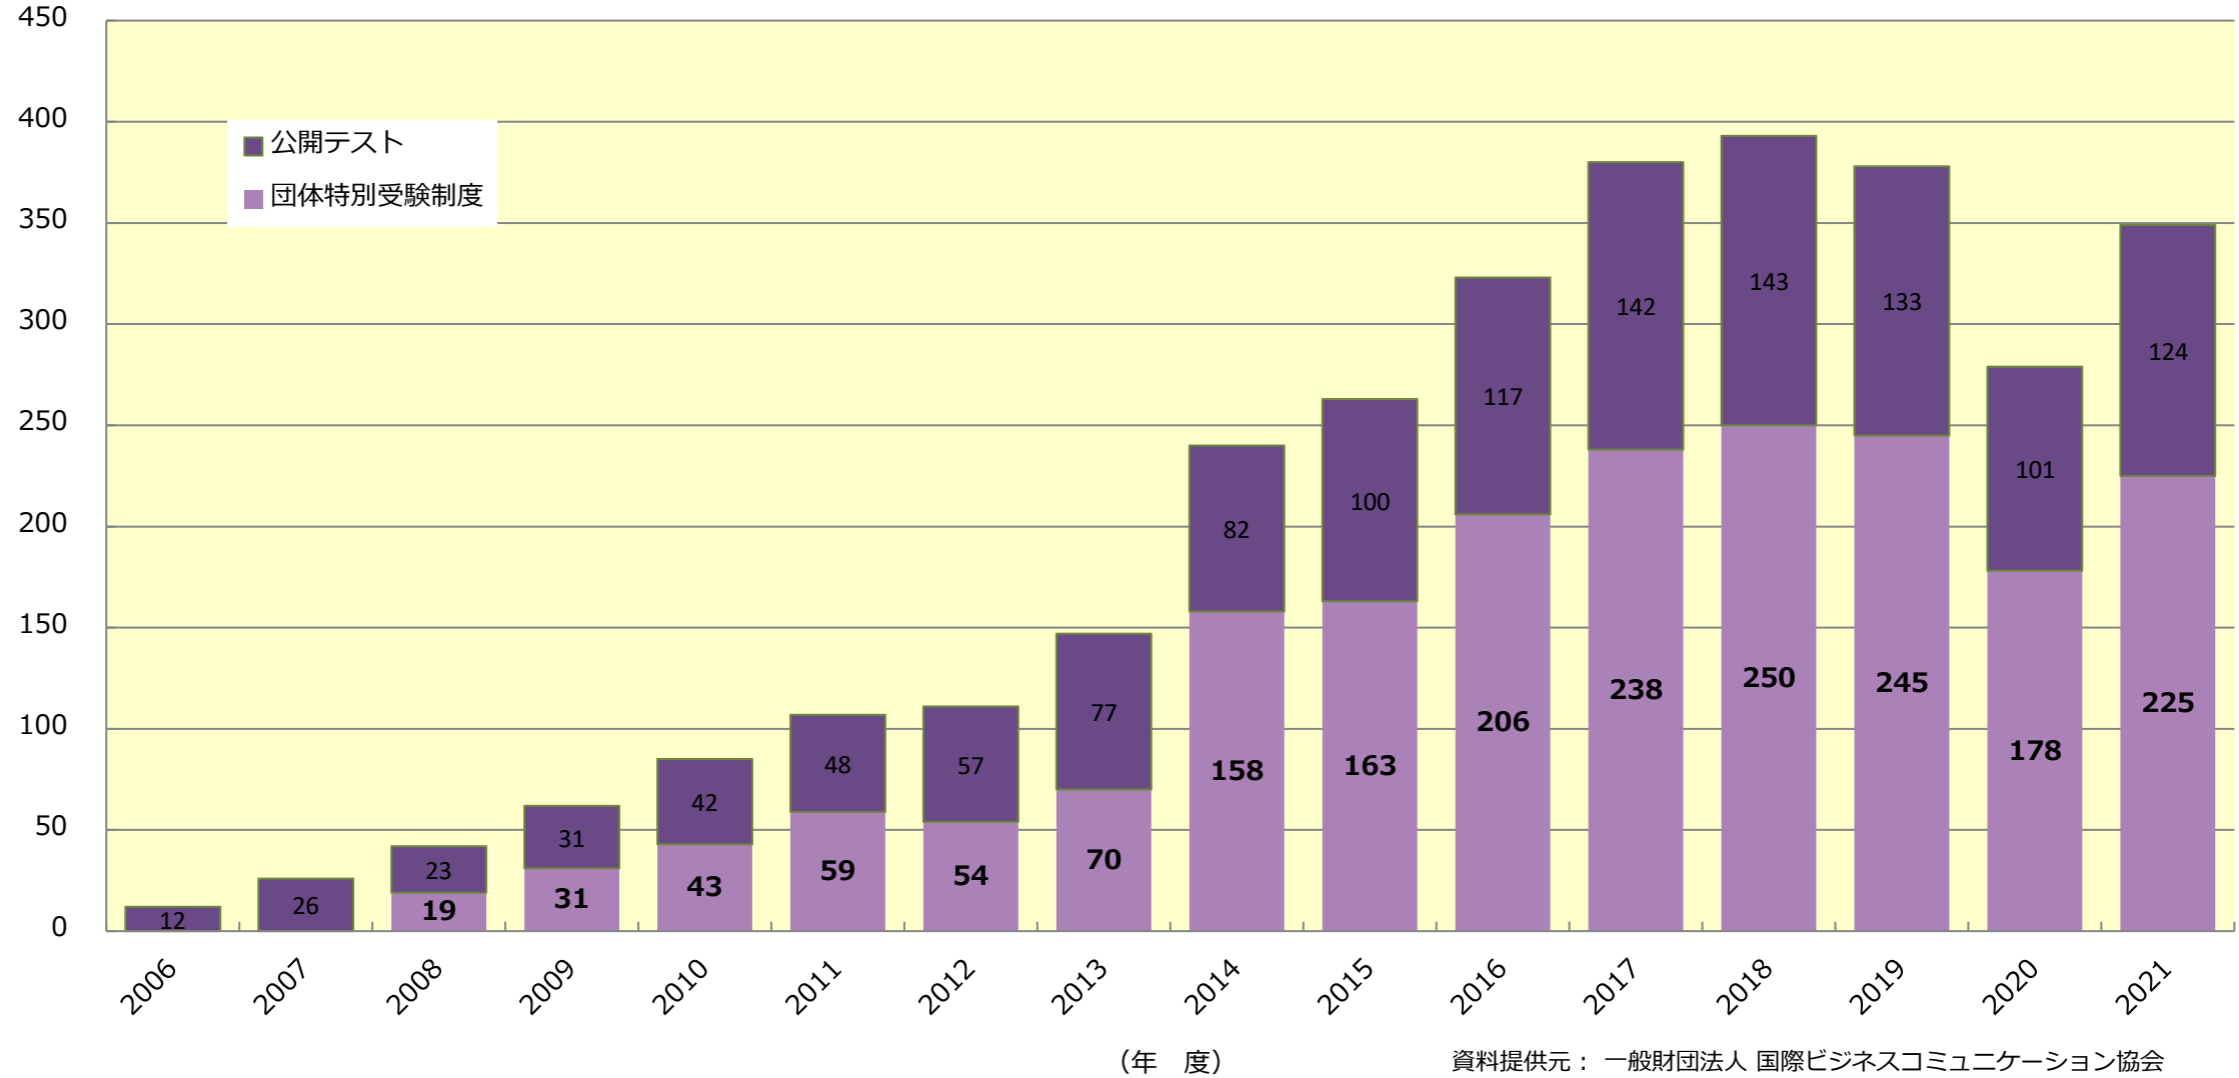

TOEIC® Speaking & Writing Tests 受験者数の推移

(人数：百人)

(注)

①公開テスト：個人が直接申し込みをし、当協会の管理下で実施する受験制度

公開テスト中止回は以下のとおり。

2020年3月、4月、5月（新型コロナウイルスの影響による）

②団体特別受験制度（IP: Institutional Program）：企業・大学などの団体が、所属団体内の所属社員・学生を対象に随時実施する受験制度